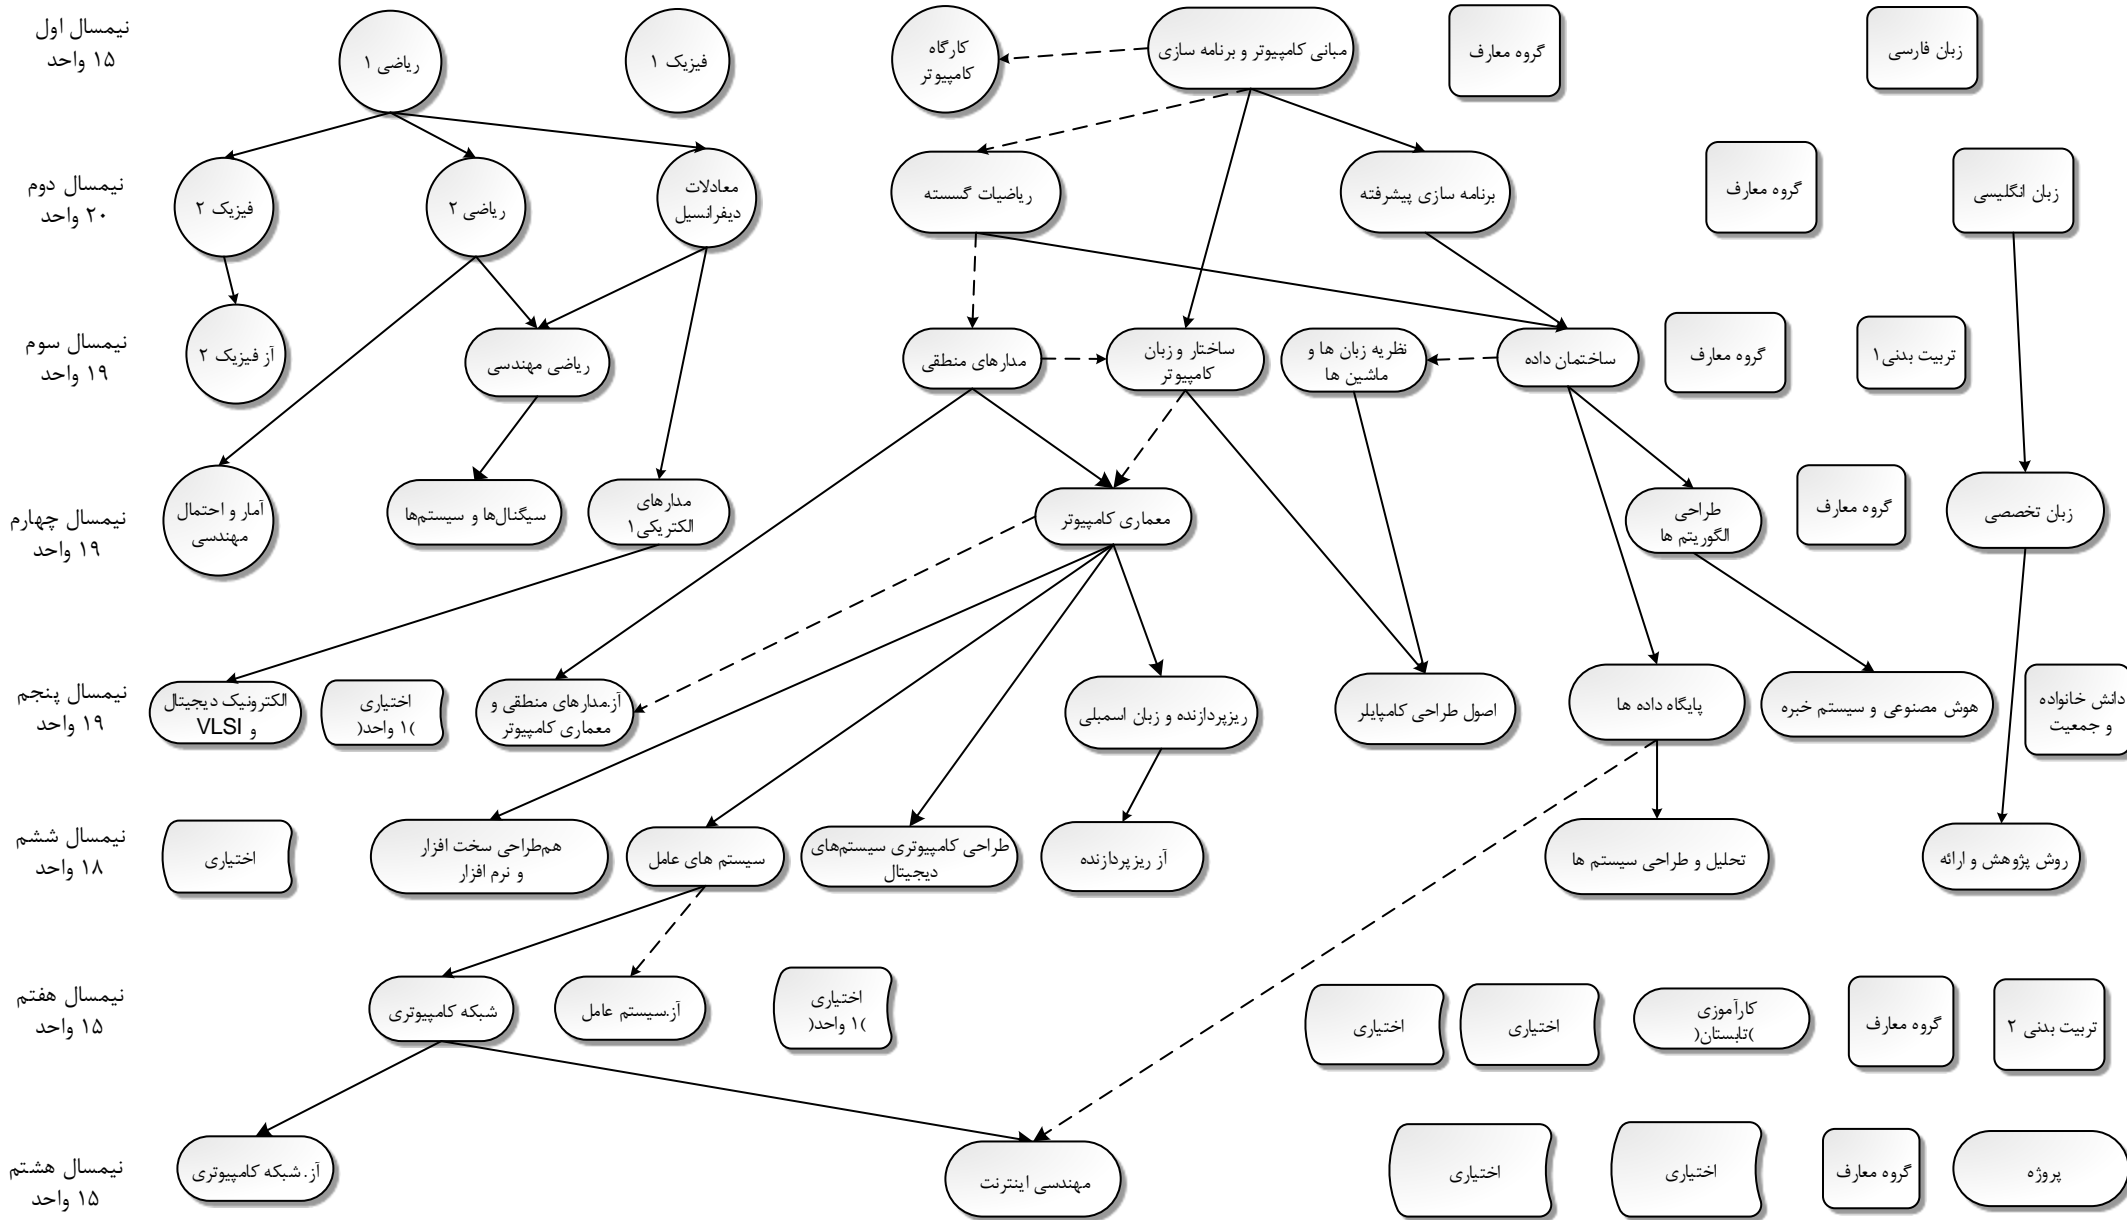

برنامه پیشنهادی گزینش دروس کارشناسی مهندسی کامپیوتر - ۱

راهنمای علامت‌ها

- پیش‌نیاز (Solid arrow)
- هم‌نیاز (Dashed arrow)
- دروس اصلی (Oval)
- دروس اختیاری (Rounded rectangle)
- دروس پایه (Circle)
- دروس عمومی (Square)

برنامه پیشنهادی گزینش دروس کارشناسی مهندسی کامپیوتر - ۲